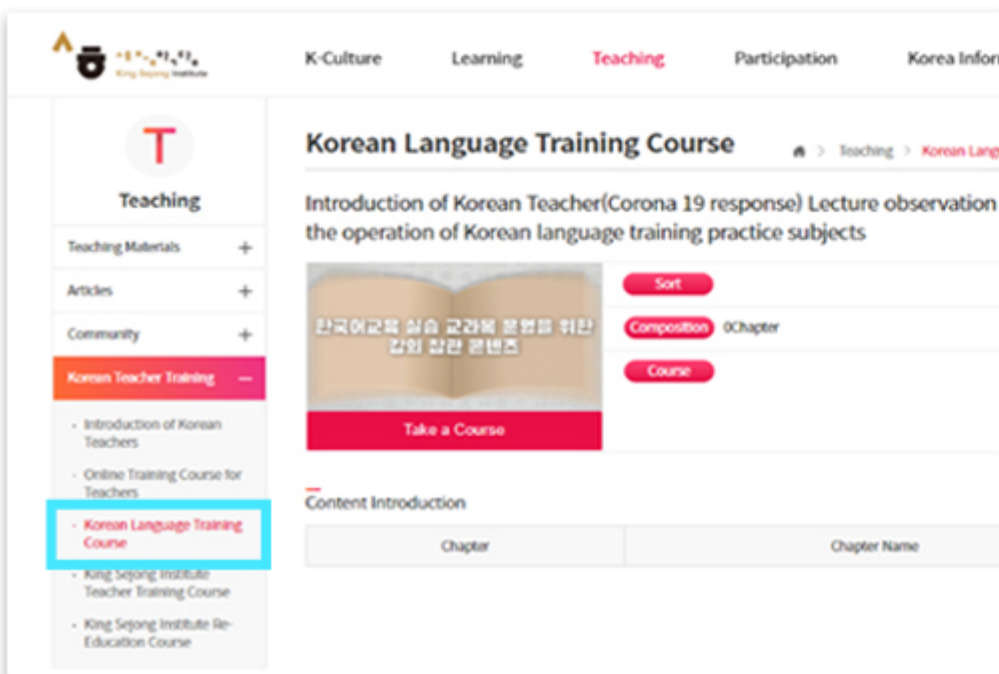

한국어교육 실습과정

개편 페이지 수강 내역 확인 방법

1 누리세종학당 로그인
누리세종학당 홈페이지에 로그인하세요.

2 상단 메뉴 중 교육 클릭
상단 메뉴 중 교육에 들어가세요.

3 한국어교원연수 수강하기 클릭
교육 메뉴 중 한국어교원연수 탭에 수강하기를 클릭하세요.

4 강의실에서 수강 내역 확인
강의실에서 개편 페이지 수강 내역을 확인하세요.