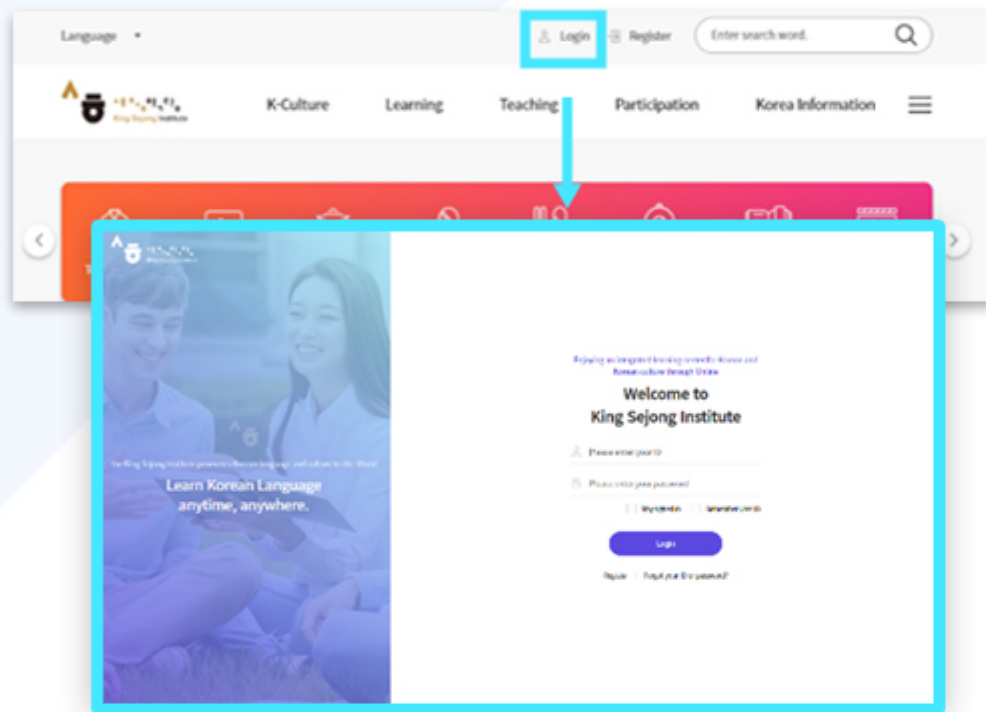

한국어교육 실습과정

개편 페이지 수강 내역 확인 방법

1 누리세종학당 로그인
누리세종학당 홈페이지에 로그인하세요.

2 상단 메뉴 중 교육 클릭
상단 메뉴 중 교육에 들어가세요.

3 한국어교원연수 수강하기 클릭
교육 메뉴 중 한국어교원연수 탭에 수강하기를 클릭하세요.

4 강의실에서 수강 내역 확인
강의실에서 개편 페이지 수강 내역을 확인하세요.