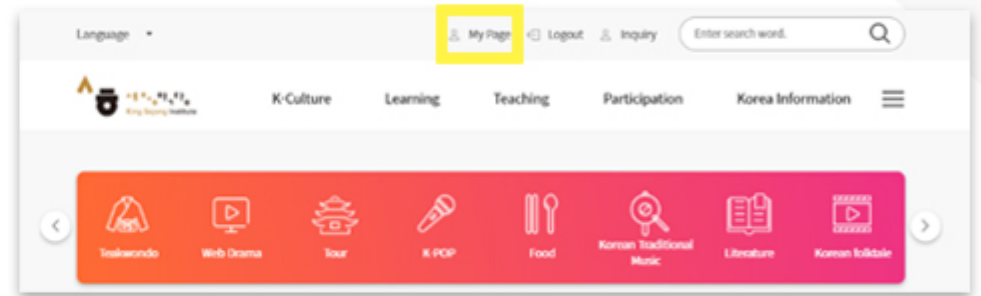

# 한국어교육 실습과정 기존 수강 내역 확인 방법

**1 누리세종학당 로그인**  
누리세종학당 홈페이지에 로그인하세요.

**2 마이페이지 접속**  
로그인 후 마이페이지를 클릭하세요.

**3 My Records 메뉴 클릭**  
마이페이지 메뉴 중 기록을 클릭하세요.

**4 과정 이력 탭에서 기존 수강내역 확인**  
과정 이력 탭을 클릭해 기존 수강내역을 확인하세요.