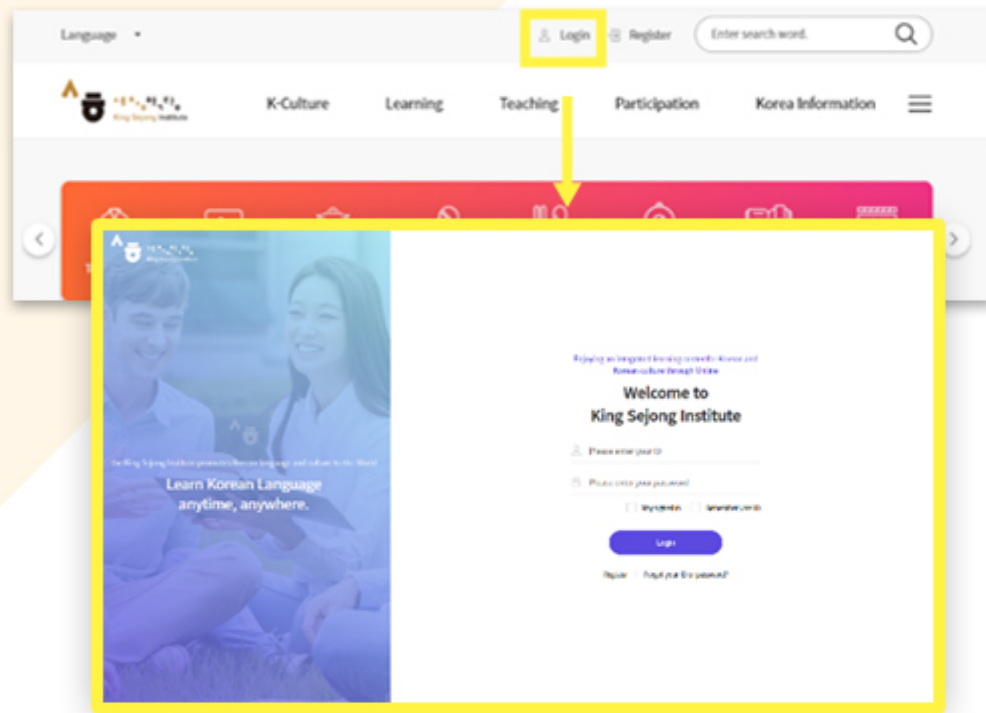

# 한국어교육 실습과정 기존 수강 내역 확인 방법

**1 누리세종학당 로그인**  
누리세종학당 홈페이지에 로그인하세요.

**2 마이페이지 접속**  
로그인 후 마이페이지를 클릭하세요.

**3 My Records 메뉴 클릭**  
마이페이지 메뉴 중 기록을 클릭하세요.

**4 과정 이력 탭에서 기존 수강내역 확인**  
과정 이력 탭을 클릭해 기존 수강내역을 확인하세요.